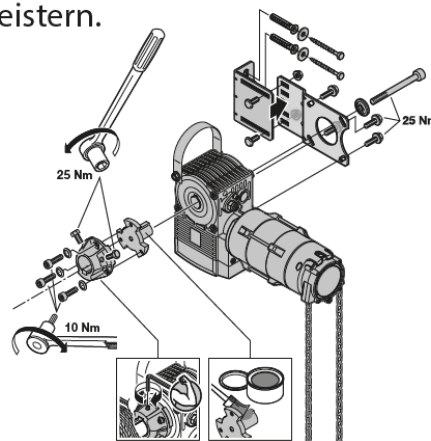

Präzision, die sichtbar wird – technische Illustrationen, die überzeugen!

grafik
design
reimann

Veranschaulichen Sie, was Ihre Technik kann – mit Illustrationen, die nicht nur informieren, sondern begeistern.